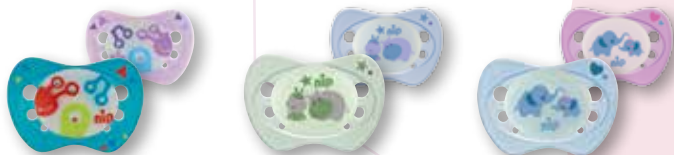

2

5 - 18 m

3

16 - 32 m

leuchtet nachts

Die Newborn Schnuller von nip sind speziell für Neugeborene von 0 bis 2 Monaten gedacht. Das Besondere ist ihr kleines anatomisches Saugteil aus weichem Silikon in der Größe 0, das sich dem empfindlichen Gaumen des Babys optimal anpasst. Mit extra langer, intensiven Leuchtkraft strahlt bei Nacht der „Newborn Night“. Auf einen Griff lässt sich der Schnuller im Bettchen wieder schnell finden. Die süßen Tiermotive der Neugeborenen-sauger sind farblich abgestimmt auf Mädchen und Junge.

- Extra kleine und leichte Schnullerscheibe
- Patentierter Kinnschutz schützt vor Druckstellen
- Große Ventilationslöcher für eine optimale Belüftung der Babyhaut

MADE IN GERMANY

0% BPA

Bringt Licht ins Dunkel

Leuchtschnuller Night

Extra lange
Leuchtkraft

Die Leuchtschnuller von nip haben ein anatomisches, weiches Saugteil aus Silikon, das von Beginn an eine gesunde Kieferentwicklung beim Baby unterstützt. Damit der Schnuller sich im Bettchen Nachts schnell finden lässt, strahlt der Leuchtknopf extra lang und intensiv. Den leuchtenden nip Night gibt es in zehn liebevollen Designs und in den Größen 1-3.

Die Schnuller Family von nip sind ein echter Farbenknaller in der nip Schnullerfamilie und die letzte Serie mit Ring. Der Greifring sorgt für sicheren Halt und eine optimale Befestigung an Babys Schnullerband. Der Family Schnuller hat ein anatomisches, kiefergerechtes Saugteil aus Silikon oder Latex und ist in Größe 1-3 erhältlich. Um eine gleichbleibende Markenqualität zu garantieren, sind die Family Schnuller, wie alle Produkte der Marke nip „BPA frei“ und „Made in Germany“.